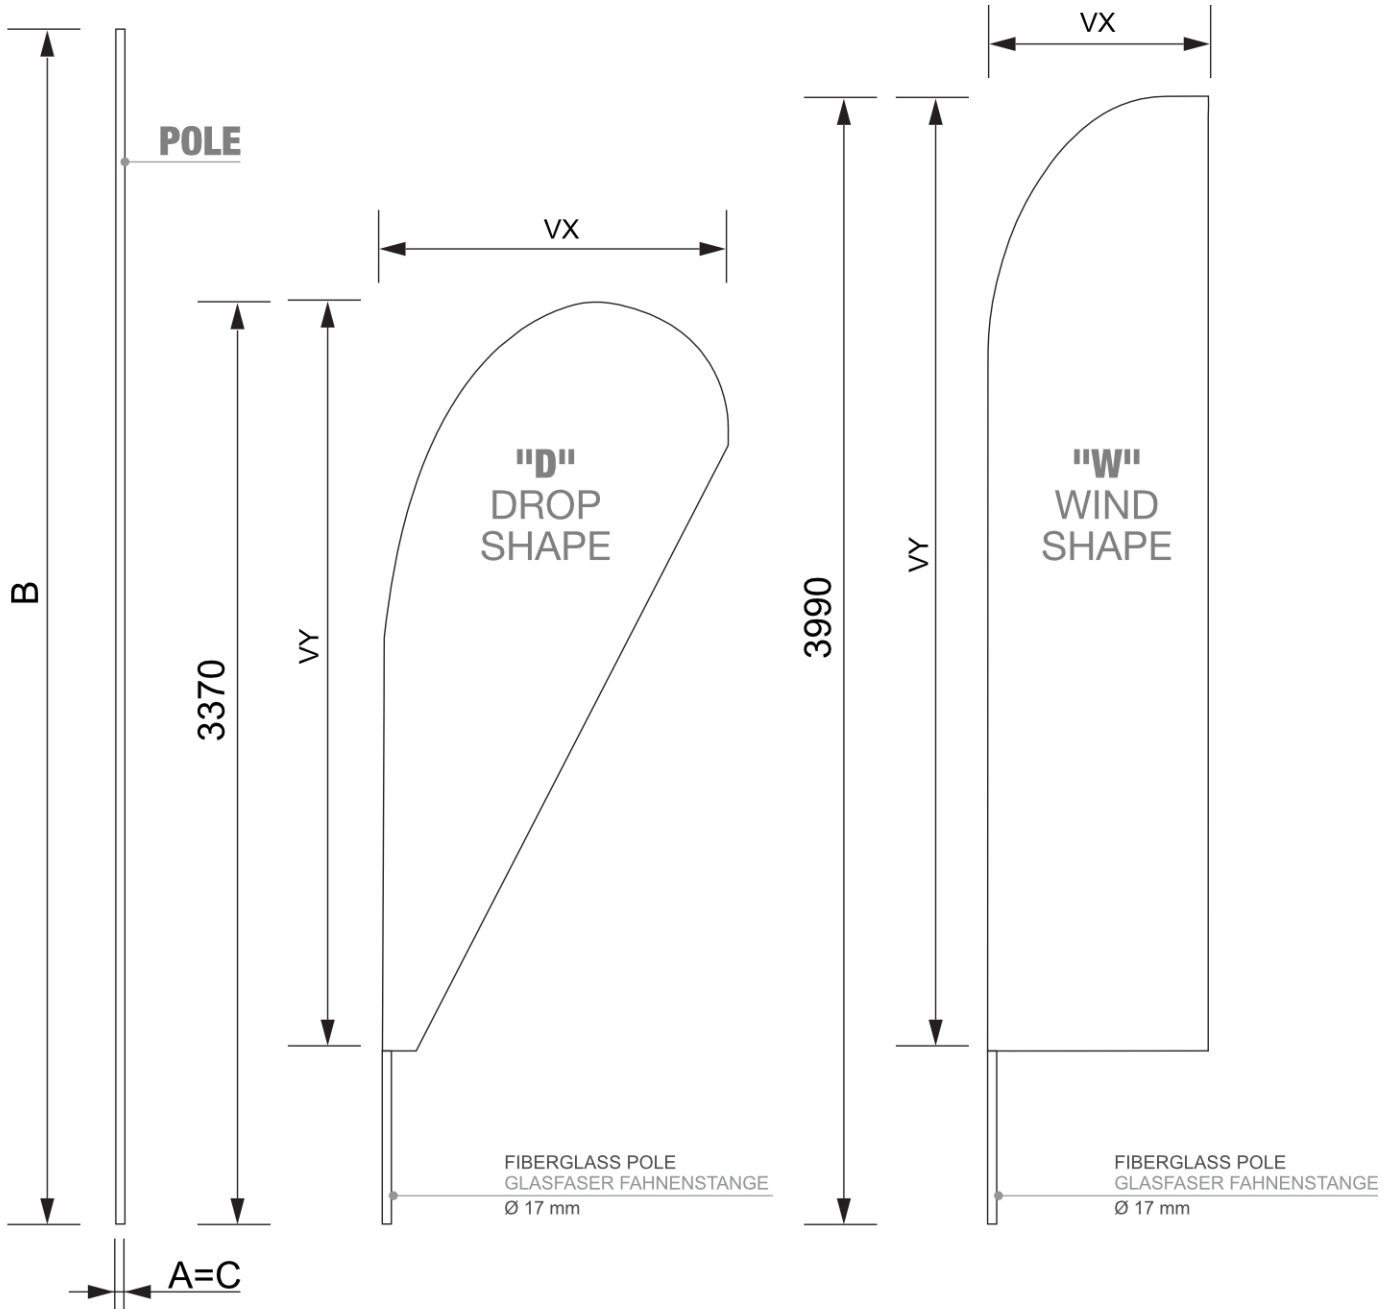

PRODUKT ARKUSZ

Flaga plażowa Budget Wind & Drop Duża

BFB-L

- Ekonomiczna flaga o doskonałej jakości
- Jeden system dla dwóch kształtów
- Nadaje się zarówno do flag w kształcie Wind, jak i Drop
- Podstawa o rotator 17 mm nie jest dołączona. Wybierz [bazę do Beach Flag](#)

PRODUKT ARKUSZ

Flaga plażowa Budget Wind & Drop Duża

BFB-L

BASES

(BF-ST6-17, BF-ST12-17)
STEEL PLATE 6 or 12 kg
STAHLPLATTE 6 oder 12 kg

(BF-CB30-17)
CROSS-BASE
KREUZ-BASIS

(BF-CF-17)
CAR-FOOT
CAR-FUSS

(BF-GD-17)
GROUND-DRILL
BODENBOHRER

(BF-GP-17)
GROUND-PIN
STECK BODENANKER

(BF-WT21-17)
WATER TANK 21 l
WASSERTANK 21 l

PRODUKT ARKUSZ

Flaga plażowa Budget Wind & Drop Duża

BFB-L

PODSTAWOWE INFORMACJE

SKU	Sizes (mm) (A x B x C)	Format (mm)	Widoczny rozmiar (mm) (VXxVY)	Rozstaw otworów (mm) (XxY)
BFB-L	20 x 4490 x 20	L	D(1120 x 2750) W(815 x 3365) mm	-

Potwierdzona jakość produktów	EAN
Nie	8596052117664

TABELA ROZMIARÓW

Flaga plażowa Budget Wind & Drop Duża

BFB-L