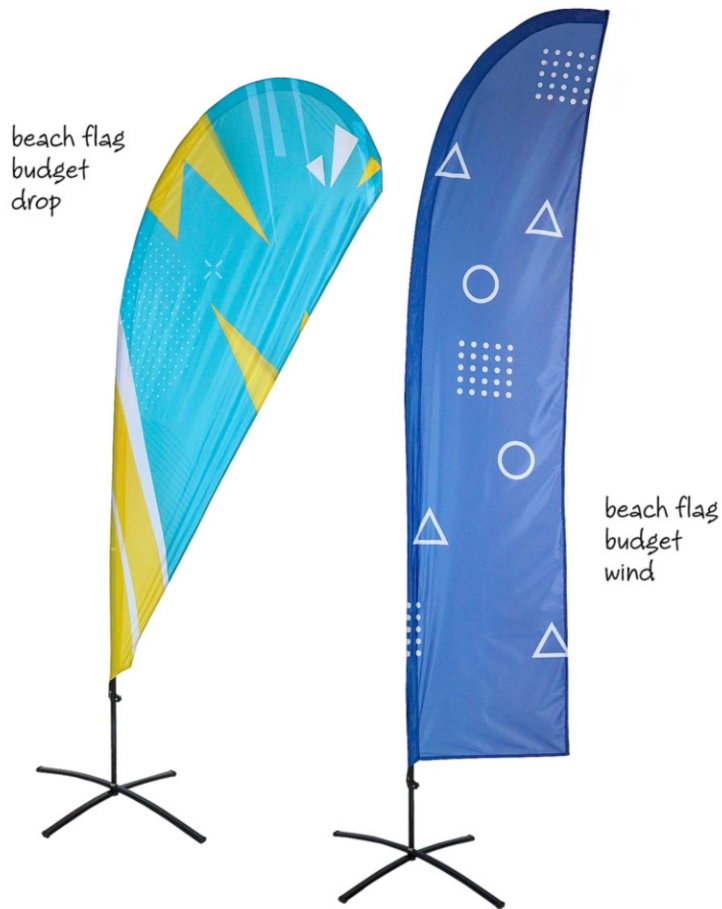

PRODUKT ARKUSZ

Flaga plażowa Budget Wind & Drop Duża

BFB-L

- Ekonomiczna flaga o doskonałej jakości
- Jeden system dla dwóch kształtów
- Nadaje się zarówno do flag w kształcie Wind, jak i Drop
- Podstawa o rotator 17 mm nie jest dołączona. Wybierz [bazę do Beach Flag](#)

PRODUKT ARKUSZ

Flaga plażowa Budget Wind & Drop Duża

BFB-L

BASES

(BF-ST6-17, BF-ST12-17)
STEEL PLATE 6 or 12 kg
STAHLPLATTE 6 oder 12 kg

(BF-CB30-17)
CROSS-BASE
KREUZ-BASIS

(BF-CF-17)
CAR-FOOT
CAR-FUSS

(BF-GD-17)
GROUND-DRILL
BODENBOHRER

(BF-GP-17)
GROUND-PIN
STECK BODENANKER

(BF-WT21-17)
WATER TANK 21 l
WASSERTANK 21 l

PRODUKT ARKUSZ

Flaga plażowa Budget Wind & Drop Duża

BFB-L

PODSTAWOWE INFORMACJE

SKU	Sizes (mm) (A x B x C)	Format (mm)	Widoczny rozmiar (mm) (VXxVY)	Rozstaw otworów (mm) (XxY)
BFB-L	20 x 4490 x 20	L	D(1120 x 2750) W(815 x 3365) mm	-